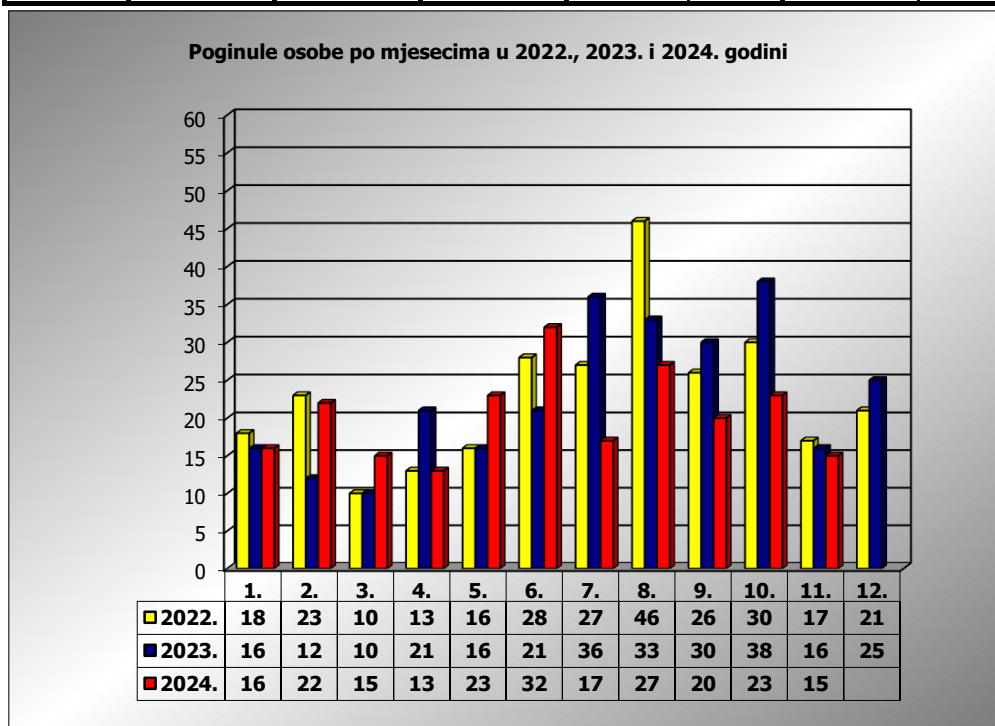

**PRIKAZ POGINULIH OSOBA U PROMETNIM NESREĆAMA U 2024.  
GODINI U REPUBLICI HRVATSKOJ PO MJESECIMA  
(usporedba s 2022. i 2023. godinom)**

mjesec	poginuli			2024./2022.		2024./2023.	
	2022. g.	2023. g.	2024. g.				
siječanj	18	16	16	-11,1%	-2	0,0%	0
veljača	23	12	22	-4,3%	-1	83,3%	10
ožujak	10	10	15	50,0%	5	50,0%	5
travanj	13	21	13	0,0%	0	-38,1%	-8
svibanj	16	16	23	43,8%	7	43,8%	7
lipanj	28	21	32	14,3%	4	52,4%	11
srpanj	27	36	17	-37,0%	-10	-52,8%	-19
kolovoz	46	33	27	-41,3%	-19	-18,2%	-6
rujan	26	30	20	-23,1%	-6	-33,3%	-10
listopad	30	38	23	-23,3%	-7	-39,5%	-15
studen	17	16	15	-11,8%	-2	-6,3%	-1
prosinac	21	25					
<b>I - III</b>	<b>51</b>	<b>38</b>	<b>53</b>	<b>3,9%</b>	<b>2</b>	<b>39,5%</b>	<b>15</b>
<b>I - VI</b>	<b>108</b>	<b>96</b>	<b>121</b>	<b>12,0%</b>	<b>13</b>	<b>26,0%</b>	<b>25</b>
<b>I - IX</b>	<b>207</b>	<b>195</b>	<b>185</b>	<b>-10,6%</b>	<b>-22</b>	<b>-5,1%</b>	<b>-10</b>
<b>I - X</b>	<b>237</b>	<b>233</b>	<b>208</b>	<b>-12,2%</b>	<b>-29</b>	<b>-10,7%</b>	<b>-25</b>
<b>I - XI</b>	<b>254</b>	<b>249</b>	<b>223</b>	<b>-12,2%</b>	<b>-31</b>	<b>-10,4%</b>	<b>-26</b>

XI. mjesec - podaci s danom 27.11.2022., 2023. i 2024.